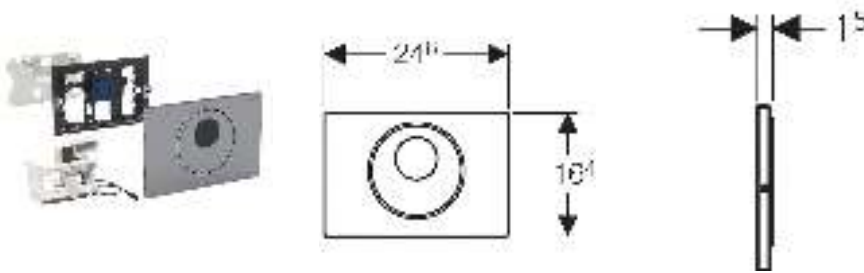

Привод бесконтактного/контактного смыва для унитаза, 230 В, двойной смыв, Sigma10

Цель применения

- Для использования со смывным бачком скрытого монтажа Geberit Sigma 12 см
- Для общественных и полупублических зданий
- Для работы с системой двойного смыва

Характеристики

- Инфракрасный датчик присутствия пользователя
- Самонастраивающийся датчик
- ИК датчик обнаружения пользователя
- Сервомотор
- Эксплуатация при низком напряжении, сетевое напряжение в смывном бачке отсутствует
- Самонастройка клавиши смывного механизма
- Бесшумное действие
- Автоматическое срабатывание смыва
- Автоматическое срабатывание смывного бачка, управляемое пользователем
- Ручная бесконтактная активация
- Возможность смыва вручную
- Активирует полный смыв
- Регулировка времени регистрации пользователя
- Настройка предварительного смыва
- Настройка периодического смыва
- Пневмокнопка из нерж. стали с креплением на винтах
- Возможность отключения функции смыва с помощью пульта для уборки Geberit
- Параметры смывной клавиши можно установить и проверить, используя пульт сервисного обслуживания
- Электрический разъем с защитой от нарушения полярности
- Простота обслуживания и ухода
- Простота монтажа

Объем поставки

- Geberit Смывная клавиша Sigma10 с окошком инфракрасного датчика, нержавеющая сталь
- Крепежная рамка с ИК датчиком и управляющим устройством
- Сервомотор с подъемным устройством
- Защитная крышка
- Толкатель привода смыва
- Держатели крепления рамки
- Крепежные элементы